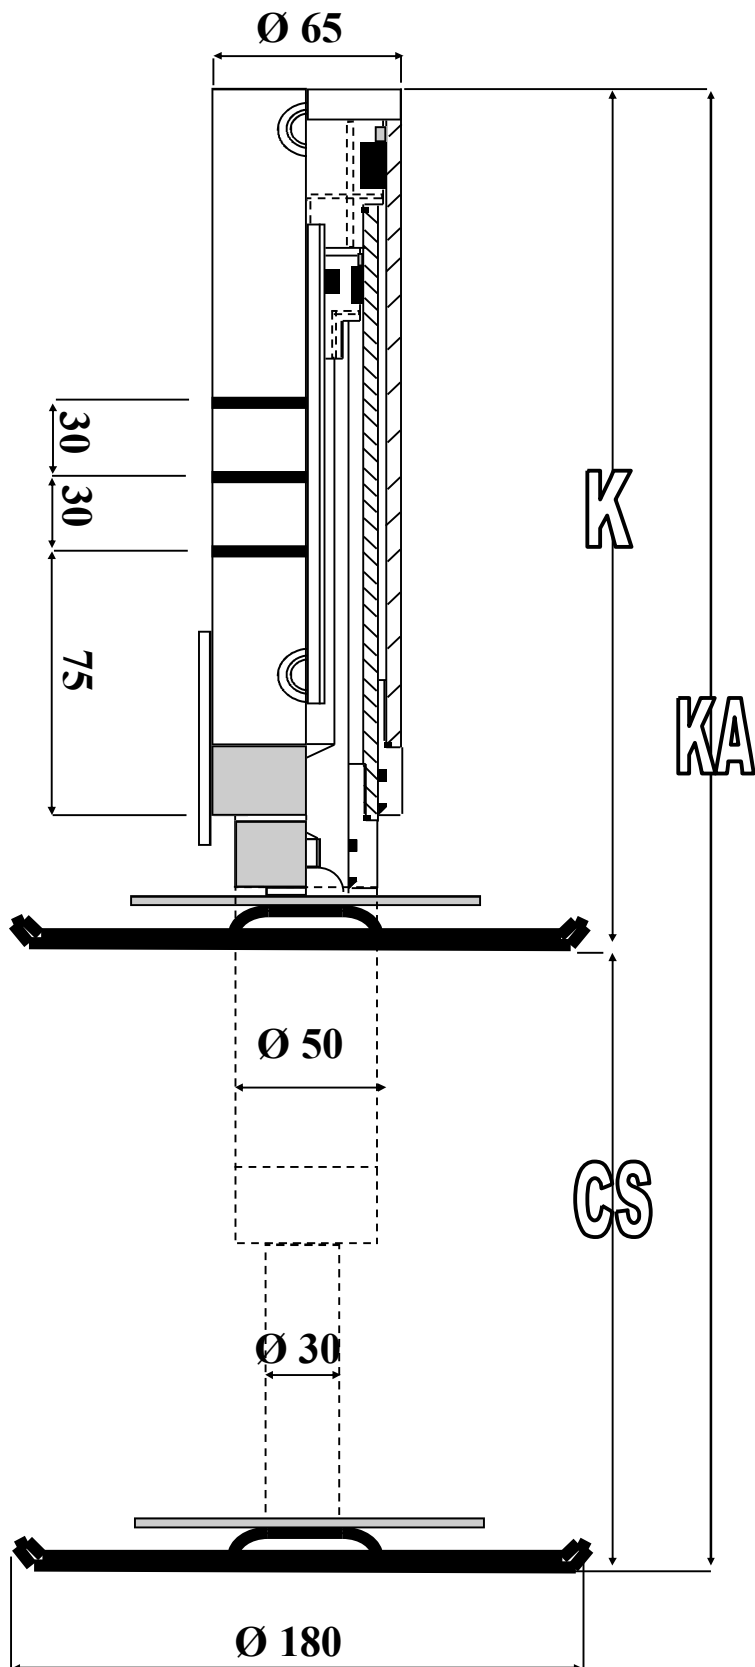

CYLINDER 3,5T	LENGHT	STROKE
DE 5540430	430	314
DE 5540480	480	364
DE 5540500	500	384
DE 5540535	535	419
DE 5540580	580	464

# CILINDRO TELESCOPICO TSWO

K	KA	CS
280	535	255
300	595	295
335	715	375
350	750	400
385	860	475
400	905	505

**DENOMINAZIONE: CILINDRO TELESCOPICO 2TON**  
**Piede oscillante COD:TSWO**

DATA: 03-11-15

PESO: